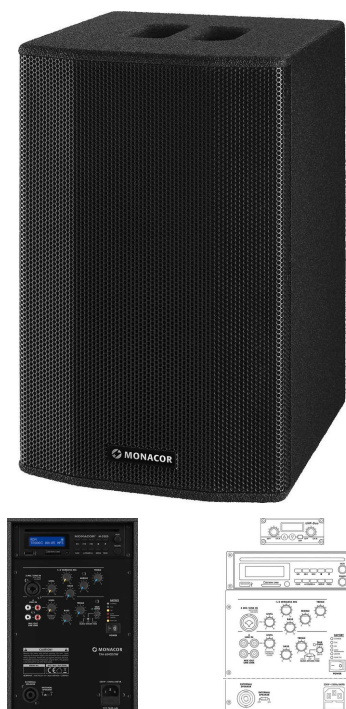

Sono portable sur batterie, 8" 2 canaux UHF/PLL, USB/MP3, 75 W

Référence : TXA-624CD/SW

Marque : Monacor

Description

Système amplifié portable

avec unité récepteur multi-fréquences 2 canaux intégré, UHF PLL et lecteur CD avec système anti-chocs

Fonctionnement par branchement secteur ou par accumulateur Plomb / Gel 12 V/7,2 Ah (durée de fonctionnement jusqu'à 8 heures), charge automatique de l'accumulateur intégrée

Pour une utilisation mobile lors de manifestations, réunions, par exemple

2 x fréquences UHF réglables (863,1-864,9 MHz)

Amplificateur classe D

Caisson avec revêtement polyuréthane 2 composants

Lecteur CD grande qualité, système "Slot In", port USB pour des médias externes de stockage, lecture de CD audio, CD-R, CD MP3

Système haut-parleurs 2 voies bass-reflex

Très bonnes propriétés acoustiques grâce au grave 20 cm (8", Faital), pavillon aigu 25 mm (1")

1 entrée par prise combi Mic (XLR) / Ligne (jack 6,35), réglage de gain, égaliseur 3 voies