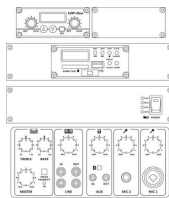

Sono portable sur batterie, 10" 2 canaux UHF/PLL, USB/MP3/BT, 170 W

Référence : TXA-1020USB

Marque : Monacor

Description

Système amplifié portable High Power
avec unité récepteur multifréquences 2 canaux intégrée, réglable, UHF PLL et récepteur Bluetooth
Version Classe D 120 W, avec rendement optimal
Fonctionnement par branchement secteur ou par accumulateur Plomb/Gel 2 x 12 V/4,5 Ah (durée de fonctionnement jusqu'à 4 heures), charge automatique de l'accumulateur intégrée, protection décharge
Pour une utilisation mobile lors de manifestations, réunions ...
2 x 16 fréquences UHF réglables (863,1-864,9 MHz)
Lecteur MP3 avec lecteur carte SD et interface USB
Livré avec télécommande pour lecteur MP3
Système haut-parleurs puissant 2 voies avec haut-parleur de grave 25 cm (10")
1 entrée micro par prise combinée (XLR/jack 6,35), 1 entrée micro (jack 6,35), 1 entrée stéréo ligne (RCA), 1 entrée Aux (jack 3,5), toutes les entrées sont réglables
Réglage master commun et égaliseur 2 voies
1 sortie stéréo ligne (RCA), 1 sortie Aux (jack 3,5)
Fonction micro prioritaire commutable
Grâce à la poignée télescopique et aux 2 roulettes, le système amplifié peut être facilement tiré comme un trolley
Insert pour pied

Pas de déclaration dans l'U.E.

Microphones et émetteurs de poche TXA-800HSE ou TXA-800HT ou module émetteur TXA-1020MT, disponibles en option.

Caractéristiques techniques

Caractéristique	Valeur
Puissance nominale (PRMS)	120 W
Puissance de sortie, totale	170 W
Bande passante	20-20000 Hz
Fréquence porteuse	863,1-864,9 MHz
Portée	≈ 30 m
Entrées	6 mV (Mic), 300 mV (Ligne, Aux)
Link	optionnel (TXA-1020MT)
Pression sonore max.	113 dB
Egaliseur, graves	±10 dB/100 Hz