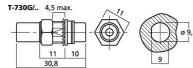

Fiche RCA femelle châssis, dorée, noir

Référence : T-730G/SW

Marque : Monacor

Description

Fiche RCA châssis femelle
 Connexions sans soudure simples d'utilisation dans un rack
 Version plaquée or
 Repère couleur noir

Caractéristiques techniques

Caractéristique	Valeur
Type	prise châssis femelle
Type	passage RCA
Nombre	1
Type	version dorée
Couleur / Repère couleur	noir
Branchements	2 x RCA femelle
Matériau	métal
Température fonc.	0-40 °C
Poids	8 g