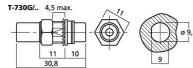

Fiche RCA femelle châssis, dorée, rouge

Référence : T-730G/RT

Marque : Monacor

Description

Fiche RCA châssis femelle
Connexions sans soudure simples d'utilisation dans un rack
Version plaquée or
Repère couleur rouge

Caractéristiques techniques

Caractéristique	Valeur
Type	prise châssis femelle
Type	passage RCA
Nombre	1
Type	version dorée
Couleur / Repère couleur	rouge
Branchements	2 x RCA femelle
Matériau	métal
Température fonc.	0-40 °C
Poids	8 g