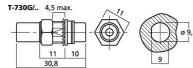

Fiche RCA femelle châssis, dorée, jaune

Référence : T-730G/GE

Marque : Monacor

Description

Fiche RCA châssis femelle
Connexions sans soudure simples d'utilisation dans un rack
Version plaquée or
Repère couleur jaune

Caractéristiques techniques

Caractéristique	Valeur
Type	prise châssis femelle
Type	passage RCA
Nombre	1
Type	contacts dorés
Couleur / Repère couleur	jaune
Branchements	2 x RCA femelle
Matériau	métal
Température fonc.	0-40 °C
Poids	8 g