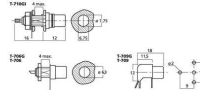

Fiche RCA femelle châssis, noire, dorée

Référence : T-709G

Marque : Monacor

Description

Fiche RCA châssis femelle

Dorée

Repère couleur noir

Trou Ø 7,5 mm

Caractéristiques techniques

Caractéristique	Valeur
Type	prise châssis femelle
Type	RCA
Nombre	1
Type	doré
Couleur / Repère couleur	noir
Branchements	RCA femelle
Matériau	métal
Température fonc.	0-40 °C
Diamètre	trou Ø 7,5 mm
Poids	3 g
Particularités	pas 7,5x10 mm