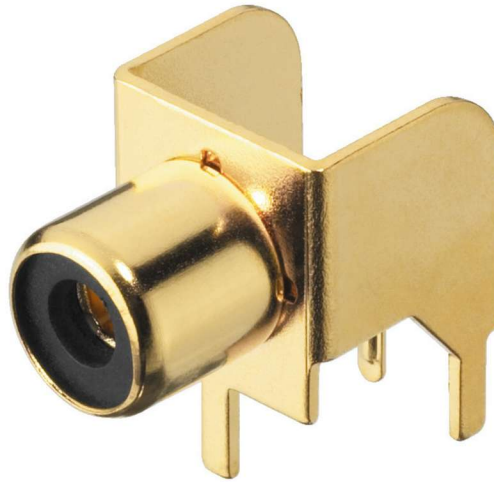

Fiche RCA femelle châssis, noire, dorée

Référence : T-709G

Marque : Monacor

Description

Fiche RCA châssis femelle

Dorée

Repère couleur noir

Trou Ø 7,5 mm

Caractéristiques techniques

Caractéristique	Valeur
Type	prise châssis femelle
Type	RCA
Nombre	1
Type	doré
Couleur / Repère couleur	noir
Branchements	RCA femelle
Matériau	métal
Température fonc.	0-40 °C
Diamètre	trou Ø 7,5 mm
Poids	3 g
Particularités	pas 7,5x10 mm