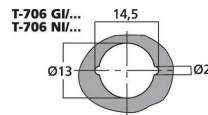

Fiche RCA femelle châssis, nickelée, isolée, rouge

Référence : T-706NI/RT

Marque : Monacor

Description

Fiche RCA châssis femelle
Entièrement isolée, pour des liaisons audio de très grande qualité
Nickelée
Diamètre extérieur Ø 19 mm
Repère couleur rouge

Caractéristiques techniques

Caractéristique	Valeur
Type	prise châssis femelle
Type	RCA
Nombre	1
Type	nickelé, entièrement isolé
Couleur / Repère couleur	rouge
Branchements	RCA femelle
Matériau	métal
Fixation centrale	Ø 12,7 mm
Température fonc.	0-40 °C
Diamètre	trou Ø 12,7 mm
Poids	7 g