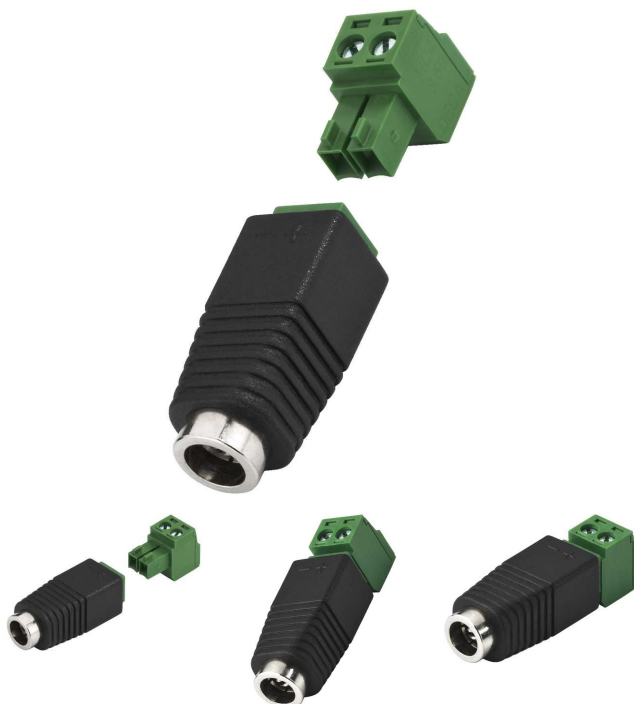

Fiche alimentation, femelle, 5,5 / 2,1 mm

Référence : T-521JST

Marque : Monacor

Description

Fiche alimentation femelle, 5,5/2,1 mm

Pour l'installation rapide de caméras de surveillance et flexleds et barrettes par exemple

Avec branchement à vis et repère de polarité

Caractéristiques techniques

Caractéristique	Valeur
Type	femelle
Type	basse tension
Nombre	1
Couleur / Repère couleur	noir, chromé
Branchements	branchement à vis
Température fonc.	0-40 °C
Diamètre	5,5/2,1 mm
Poids	6,4 g
Particularités	repère de polarité