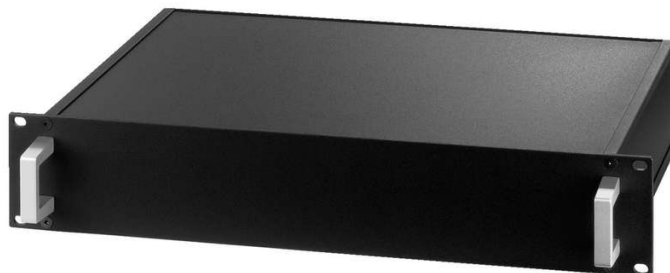

## Coffret profilés rackable 19", 2 U

Référence : RC-132/SW

Marque : Monacor

### Description

Coffret profilé rackable 482 mm (19"), 2 U

Tôle 1,2 mm avec revêtement plastique

Face arrière 1,5 mm

Face avant en aluminium standard 3 mm

Profilés d'angles pour recevoir des platines de CI et les tôles du châssis

Poignées anodisées, couleur argent

### Caractéristiques techniques

Caractéristique	Valeur
Utilisation	coffret
Taille	482 mm (19")
Hauteur U	2
Couleur	noir
Matériau	coffret acier, façade aluminium
Dimensions extérieures	483 x 88 x 304 mm
Largeur	483 mm
Hauteur	88 mm
Profondeur	304 mm
Poids	4,24 kg