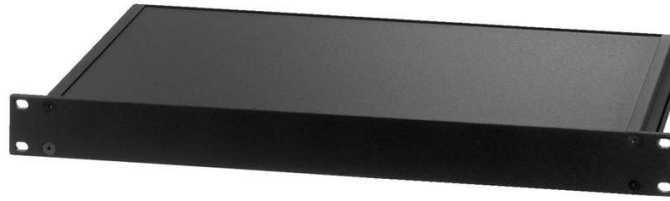

Coffret profilés rackable 19", 1 U

Référence : RC-121/SW

Marque : Monacor

Description

Coffret profilé rackable (19"), 1 U
Tôle 1,2 mm avec revêtement plastique
Face arrière 1,5 mm
Face avant en aluminium standard 3 mm
Profilés d'angles pour recevoir des platines de CI et les tôles du châssis

Caractéristiques techniques

Caractéristique	Valeur
Utilisation	coffret
Taille	482 mm (19")
Hauteur U	1
Couleur	noir
Matériau	coffret acier, face avant aluminium
Dimensions extérieures	483 x 44 x 238 mm
Largeur	483 mm
Hauteur	44 mm
Profondeur	238 mm
Poids	2,93 kg