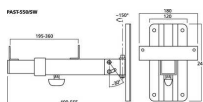

Support mural pour enceinte standard, 15 kg

Référence : PAST-550/SW

Marque : Monacor

Description

Support mural pour enceintes standards en bois

Laqué noir

Orientable (150° env.) et inclinable (30° env.)

Plaque de maintien de l'enceinte réglable (195-360 mm)

Livré avec vis de fixation pour enceintes

Charge admissible 15 kg

Conseil de sécurité

Seul un technicien peut procéder à l'installation. Assurez-vous que le vissage soit correct. Utilisez une élingue de sécurité adaptée.

Caractéristiques techniques

Caractéristique	Valeur
Type	support mural
Convient pour	enceintes bois standard
Matériau	métal
Couleur	noir
Charge maximale / centre de gravité centré	15 kg
Flasque	120 x 245 mm
Orientable	150°
Inclinable	30°
Longueur	400-565 mm
Poids	2,32 kg