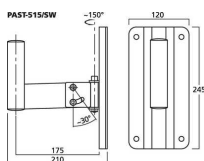

Support mural pour enceinte compacte, inclinable, 20 kg

Référence : PAST-515/SW

Marque : Monacor

Description

Support mural pour enceintes

Laqué noir

Orientable (150° env.) et inclinable (30° env.)

Insert de maintien pour recevoir par exemple des enceintes avec emplacement pour pied, barres, plaques d'adaptation

Distance entre la plaque de montage et l'insert : 175 mm

Longueur totale : 210 mm

Charge admissible 30 kg

Conseil de sécurité

Seul un technicien peut procéder à l'installation. Assurez-vous que le vissage soit correct. Utilisez une corde de sécurité adaptée.

Caractéristiques techniques

Caractéristique	Valeur
Type	support mural
Convient pour	enceintes
Type	insert
Matériau	métal
Couleur	noir
Charge maximale / centre de gravité centré	30 kg
Orientable	150°
Inclinable	30°
Longueur	210 mm
Poids	1,54 kg