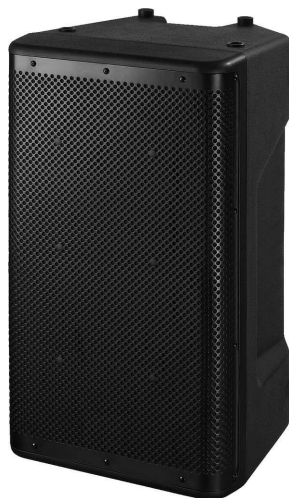

## Enceinte Public adress, 100 V, 120 W, intérieur et extérieur, IP45, noire

Référence : PAB-120WP/SW

Marque : Monacor

### Description

Enceintes professionnelles étanches avec classification IP.

Des enceintes parfaites lorsqu'il s'agit d'avoir une bonne qualité sonore, un volume important et une robustesse adéquate en cas de vent et mauvais temps. Adaptées de manière optimale pour une utilisation continue en extérieur, par exemple expositions, sonorisation de zones piétonnières, installations sportives et partout où une installation protégée des intempéries n'est pas possible.

Enceinte Public Adress, 120 W, étanche

Système bass-reflex 2 voies avec caisse ABS

Ligne 100 V

Haut-parleur de grave 30 cm (12") avec membrane papier imprégnée

Système aigu à pavillon 25 mm (1")

Excellentes propriétés sonores

Grille sur face avant avec gaze hydrofuge

SPEAKER-In et Parallel Out

Éléments métalliques en acier inoxydable

Inserts filetage 4xM10 en haut et en bas pour suspendre l'enceinte

Insert pour pied

Test contre les jets de projectiles selon DIN 18 032, partie 3