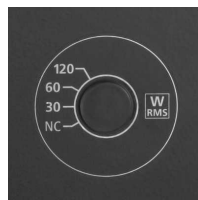

Enceinte Public adress, 100 V, 120 W, intérieur et extérieur, IP45, noire

Référence : PAB-120WP/SW

Marque : Monacor

Description

Enceintes professionnelles étanches avec classification IP.

Des enceintes parfaites lorsqu'il s'agit d'avoir une bonne qualité sonore, un volume important et une robustesse adéquate en cas de vent et mauvais temps. Adaptées de manière optimale pour une utilisation continue en extérieur, par exemple expositions, sonorisation de zones piétonnières, installations sportives et partout où une installation protégée des intempéries n'est pas possible.

Enceinte Public Adress, 120 W, étanche

Système bass-reflex 2 voies avec caisse ABS

Ligne 100 V

Haut-parleur de grave 30 cm (12") avec membrane papier imprégnée

Système aigu à pavillon 25 mm (1")

Excellentes propriétés sonores

Grille sur face avant avec gaze hydrofuge

SPEAKER-In et Parallel Out

Éléments métalliques en acier inoxydable

Inserts filetage 4xM10 en haut et en bas pour suspendre l'enceinte

Insert pour pied

Test contre les jets de projectiles selon DIN 18 032, partie 3

Production Partner 04/2012

"Avec la PAB-12WP/SW, IMG Stage Line fait entrer dans sa gamme une enceinte 12/2 étanche IP45 qui malgré son faible prix est très intéressante. Elle restitue une bonne image sonore. PAB-12WP/SW et PAB-120WP/SW sont à recommander si on veut avoir une enceinte 12/2 solide continuant son boulot dans des conditions délicates. Anselm Goertz

Caractéristiques techniques

Caractéristique	Valeur
Actif / passif	passif
Technologie de transmission	100 V
Puissance admissible, totale	120 W
Puissance (RMS)	120/60/30 W
Bande passante	42-20000 Hz
Système	bass-reflex 2 voies
Graves	grave 30 cm (12")
Aigus	tweeter à dôme 25 mm (1")
Nombre de haut-parleurs	2
Dimensions haut-parleur	30 cm (12")
Pression sonore	98 dB/W/m