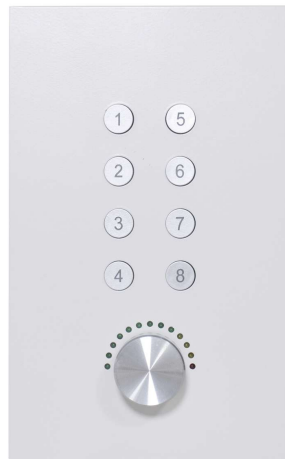

Panneau mural 8 presets pour sélection de scènes ou réglage volume pour MXD-88

Référence : O-WPD-8P

Marque : Optimus

Description

Panneau de commande à distance (Ethernet) composé de 8 touches et d'un bouton rotatif.

Chaque touche est associée à une fonction du programme de configuration : réglage du volume (à l'aide du bouton rotatif), sélection d'une scène, mise en sourdine d'une entrée/sortie (mute), exécution d'une commande...