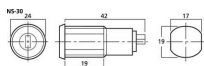

Interrupteur à clé

Référence : NS-30

Marque : Monacor

Description

Interrupteur à clé
Contact 1 pôle ON, ~ 150 V/3 A
Longueur 42 mm
Ø trou de montage 19 mm

Caractéristiques techniques

Caractéristique	Valeur
Type	interrupteur à clé
Fonctions	1 x ON
Charge admissible	~ 150 V/3 A
Trou de montage	Ø 19 mm
Dimensions	42 mm
Poids	68 g