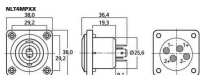

Connecteur châssis speakon femelle 4 pôles métal - NEUTRIK

Référence : NLT4MPXX

Marque : Neutrik

Description

Fiches NEUTRIK SPEAKON

Série de fiches Speakon pour des branchements haut-parleurs professionnels. Version solide, verrouillage, contacts protégés, entrée de câble avec pince de serrage.

Résistance de passage Charge admissible 50 A (signal musique)

Auto-extinguible selon la norme UL94V0

Prise NEUTRIK SPEAKON châssis femelle

Résistante aux intempéries si enfichée

4 pôles

Avec cache métallique

Caractéristiques techniques

Caractéristique	Valeur
Type	prise châssis femelle
Type	SPEAKON NEUTRIK
Nombre	1
Type	résistant aux intempéries si enfiché, cache métallique
Couleur / Repère couleur	argent
Approbation	UL94V0
Nombre de pôles	4
Branchements	prise SPEAKON femelle 4 pôles
Matériau	plastique
Température fonc.	-30 °C à +80 °C
Dimensions	38 x 38 x 36,4 mm
Poids	53 g