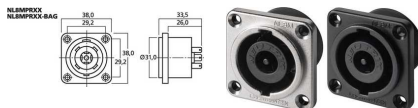

Connecteur châssis speakon femelle 8 pôles - NEUTRIK

Référence : NL8MPRXX-BAG

Marque : Neutrik

Description

Fiche NEUTRIK SPEAKON châssis femelle
 8 pôles
 Avec plaque métallique

NL8MPRXX = nickelé
 NL8MPRXX-BAG = noir
 Prise NEUTRIK SPEAKON châssis femelle
 8 pôles
 Plastique
 Version carrée, grand modèle
 Avec plaque métallique noire pour une stabilité importante

Caractéristiques techniques

Caractéristique	Valeur
Type	prise châssis femelle
Type	SPEAKON NEUTRIK
Nombre	1
Type	plaque métallique
Couleur / Repère couleur	noir
Nombre de pôles	8
Branchements	SPEAKON NEUTRIK 8 pôles
Matériau	métallique/plastique
Température fonc.	-30 °C à +80 °C
Dimensions	38 x 38 x 33,5 mm
Poids	49 g