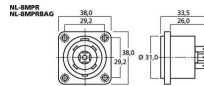

Prise chassis SPEAKON femelle, 8 pôles - NEUTRIK

Référence : NL-8MPRBAG

Marque : Neutrik

Description

Fiche SPEAKON châssis femelle NEUTRIK
 8 pôles
 Plastique
 Version rectangulaire, grande
 Avec plaque métallique noire pour une plus grande stabilité

Caractéristiques techniques

Caractéristique	Valeur
Type	châssis femelle
Type	NEUTRIK-SPEAKON
Nombre	1
Type	plaque métallique
Couleur / Repère couleur	noir
Nombre de pôles	8
Branchements	NEUTRIK-SPEAKON 8 pôles
Matériau	métal / plastique
Température fonc.	-30 °C à +80 °C
Dimensions	38 x 38 x 33,5 mm
Poids	49 g