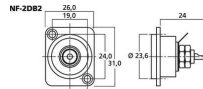

Fiche RCA femelle châssis - NEUTRIK

Référence : NF-2DB2

Marque : Neutrik

Description

Fiche RCA châssis femelle
 dans le corps des fiches XLR châssis série D
 Corps métallique noir
 Contacts plaqués or
 Repère couleur rouge

Caractéristiques techniques

Caractéristique	Valeur
Type	châssis femelle
Type	RCA
Nombre	1
Type	contacts dorés
Couleur / Repère couleur	repère rouge
Branchements	RCA femelle
Matériau	métal
Température fonc.	-30 °C à +80 °C
Dimensions	26 x 31 x 24 mm
Poids	23 g