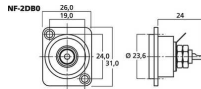

Fiche RCA femelle châssis - NEUTRIK

Référence : NF-2DB0

Marque : Neutrik

Description

Fiche RCA châssis femelle
dans le corps des fiches XLR châssis série D
Corps métallique noir
Contacts plaqués or
Repère couleur noir

Caractéristiques techniques

Caractéristique	Valeur
Type	châssis femelle
Type	RCA
Nombre	1
Type	contacts dorés
Couleur / Repère couleur	repère couleur noir
Branchements	RCA femelle
Température fonc.	-30 °C à +80 °C
Dimensions	26 x 31 x 24 mm
Poids	23 g