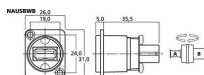

Prise châssis USB - NEUTRIK

Référence : NAUSBWB

Marque : Neutrik

Description

Prise châssis USB, noire,
pour l'intégration d'appareils gérés par ordinateur dans des systèmes vidéo et audio comme pour des réseaux M-LAN, Cobra Net ...
Adaptateur réversible pour sens de passage type A/B ou B/A
Connexion masse entre la prise USB femelle et le corps
Standard séries D

Caractéristiques techniques

Caractéristique	Valeur
Type	Prise châssis USB femelle
Nombre	1
Type	USB-A/USB-B
Couleur / Repère couleur	noir
Dimensions	26 x 31 x 40,5 mm
Poids	30 g
Particularités	utilisation réversible