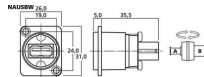

Prise châssis USB - NEUTRIK

Référence : NAUSBW

Marque : Neutrik

Description

Prise châssis USB, nickelée,
 pour l'intégration d'appareils gérés par ordinateur dans des systèmes vidéo et audio comme pour des réseaux M-LAN, Cobra Net ...
 Adaptateur réversible pour sens de passage type A/B ou B/A
 Connexion masse entre la prise USB femelle et le corps
 Standard séries D

Caractéristiques techniques

Caractéristique	Valeur
Type	châssis femelle
Type	passage USB NEUTRIK
Nombre	1
Type	USB-A/USB-B
Couleur / Repère couleur	nickelé
Branchements	2 x USB
Température fonc.	-25 °C à +85 °C
Dimensions	26 x 31 x 40,5 mm
Poids	30 g
Particularités	utilisation réversible