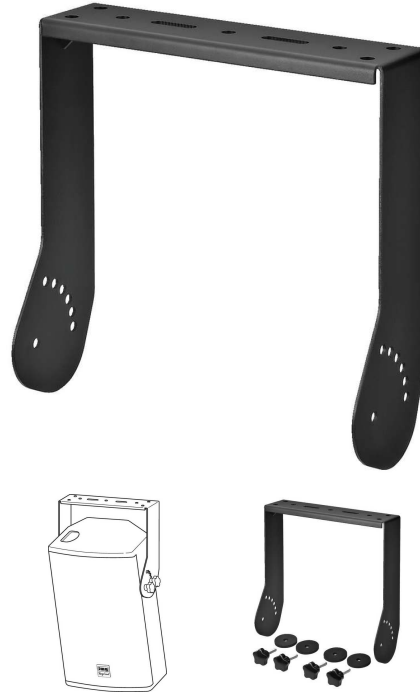

## Support montage vertical suspendu d'une enceinte MEGA-DSP15 ou MOVE-15

Référence : MVB-15

Marque : Monacor

### Description

Support pour le montage vertical, suspendu d'une enceinte MEGA-115MK2, MEGA-DSP15 ou MOVE-15.

### Caractéristiques techniques

Caractéristique	Valeur
Type	support mural
Convient pour	MEGA-115MK2, MEGA-DSP15, MOVE-15, montage vertical
Matériau	métallique
Couleur	noir
Poids	2,25 kg