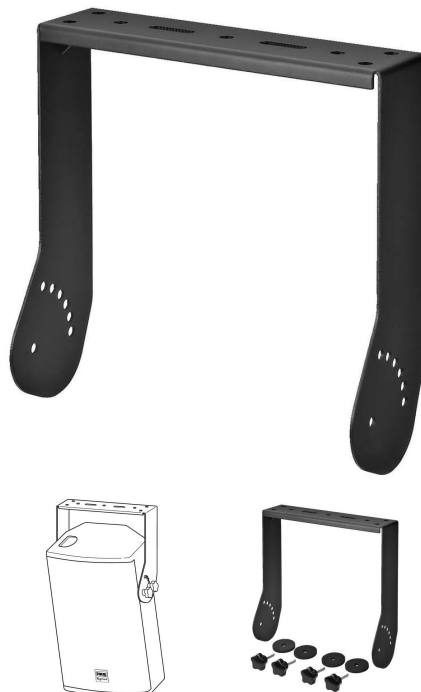

Support montage vertical suspendu d'une enceinte MEGA-DSP10 ou MOVE-10

Référence : MVB-10

Marque : Monacor

Description

Support pour le montage vertical, suspendu d'une enceinte MEGA-110MK2, MEGA-DSP10 ou MOVE-10.

Caractéristiques techniques

Caractéristique	Valeur
Type	support mural
Convient pour	MEGA-110MK2, MEGA-DSP10, MOVE-10, montage vertical
Matériau	métallique
Couleur	noir
Poids	1,94 kg