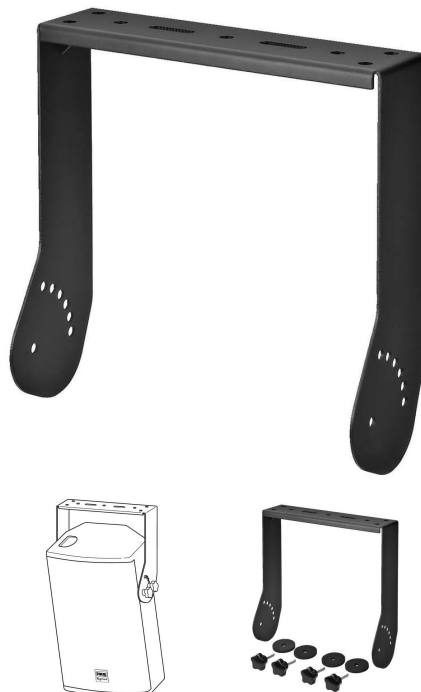

## Support montage vertical suspendu d'une enceinte MEGA-DSP08 ou MOVE-08

Référence : MVB-08

Marque : Monacor

### Description

Support pour le montage vertical suspendu d'une enceinte MEGA-DSP08 ou MOVE-08.

### Caractéristiques techniques

Caractéristique	Valeur
Type	support mural
Convient pour	MEGA-DSP08, MOVE-08, montage vertical
Couleur	noir
Poids	1,91 kg