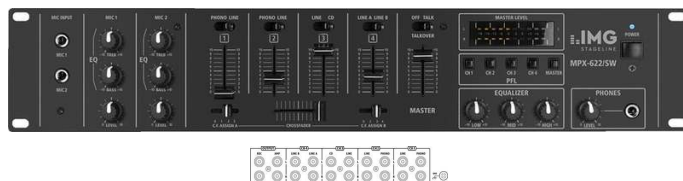

Table de mixage stéréo, 6 canaux

Référence : MPX-622/SW

Marque : IMG StageLine

Description

Table de mixage audio stéréo 6 canaux,
pour une utilisation DJ ou Public Address.

2 canaux micro mono avec interrupteur Talkover et égaliseur 2 voies

4 canaux d'entrée stéréo, commutables Phono / Ligne (canal 1 et 2) ou Ligne / Ligne (canal 3 et 4)

1 sortie Master stéréo

1 sortie Enregistrement stéréo indépendante du Master

Egaliseur 3 voies avec position médiane pour la sortie Master et Record

Précoute de tous les canaux d'entrée stéréo et du Master via une sortie casque stéréo réglable

Potentiomètre commutable de fondu-enchaîné entre les canaux 1-4 dans l'ordre voulu

VU-mètre stéréo à LEDs

Caractéristiques techniques

Caractéristique	Valeur
Nombre canaux	6
Nombre entrées	8
Entrée Mic	1 mV, 2 x jack 6,35
Entrée Ligne	150 mV, 5 x RCA D/G
Entrée CD	150 mV, 1 x RCA D/G
Entrée Phono	3 mV, 2 x RCA D/G
Sortie Master	0,775 V/600 Ω, 1 x RCA D/G
Sortie Record	0,775 V/600 Ω, 1 x RCA D/G
Casque	≥8 Ω, 1 x jack 6,35
Bande passante	20-20000 Hz
Taux de distorsion	0,1 %
Rapport signal / bruit	65 dB
Egaliseur graves	±10 dB/100 Hz
Egaliseur médiums	±10 dB/1 kHz
Egaliseur aigus	±10 dB/10 kHz
Talkover	-15 dB
Crossfader	oui
Alimentation	~ 230 V/50 Hz/10 VA
Tension alimentation	~ 230 V
Fréquence secteur	50 Hz
Consommation fonctionnement	10 VA
Température fonc.	0-40 °C
Dimensions	482 x 89 x 95 mm, 2 U
Largeur	482 mm
Hauteur	89 mm
Profondeur	95 mm
Hauteur U	2
Poids	2,4 kg
Dimensions emballage (l x H x P)	0,12 x 0,155 x 0,56 m
Poids brut	3,18 kg
Poids net	2,47 kg