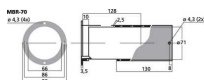

Event bass-reflex SV = 34,2 cm²

Référence : MBR-70

Marque : Monacor

Description

Event pour enceinte bass-reflex SV=34,2 cm²

PVC de grande qualité

Version télescopique

Dimensions classiques

Caractéristiques techniques

Caractéristique	Valeur
Ø intérieur	Ø 66 mm
Ø extérieur	Ø 76 mm
Longueur	128 - 245 mm
Ø collerette	Ø 96 mm
Surface (SV)	34,2 cm ²
Matériau	PVC