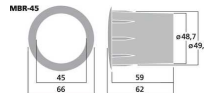

## Event bass-reflex SV = 15,9 cm<sup>2</sup>

Référence : MBR-45

Marque : Monacor

### Description

Event pour enceinte bass-reflex SV=15,9 cm<sup>2</sup>

En plastique noir (PP)

A coller avec arête souple en sortie

### Caractéristiques techniques

Caractéristique	Valeur
Ø intérieur	Ø 45 mm
Ø extérieur	Ø 48,7 mm
Longueur	62 mm
Ø collerette	Ø 66 mm
Surface (SV)	15,9 cm <sup>2</sup>
Matériau	plastique (PP)