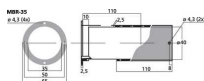

Event bass-reflex SV = 9,6 cm²

Référence : MBR-35

Marque : Monacor

Description

Event pour enceinte bass-reflex SV=9,6 cm²

En PVC de grande qualité

Version télescopique

Pour petite enceinte et enceinte miniature

Caractéristiques techniques

Caractéristique	Valeur
Ø intérieur	Ø 35 mm
Ø extérieur	Ø 45 mm
Longueur	110 - 210 mm
Ø collerette	Ø 65 mm
Surface (SV)	9,6 cm ²
Matériau	PVC