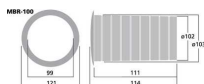

Event bass-reflex SV = 77 cm²

Référence : MBR-100

Marque : Monacor

Description

Event pour enceinte bass-reflex SV=77 cm²

En plastique noir (PP)

A coller avec arête souple en sortie

Caractéristiques techniques

Caractéristique	Valeur
Ø intérieur	Ø 99 mm
Ø extérieur	Ø 103 mm
Longueur	114 mm
Ø collerette	Ø 121 mm
Surface (SV)	77 cm ²
Matériau	plastique (PP)