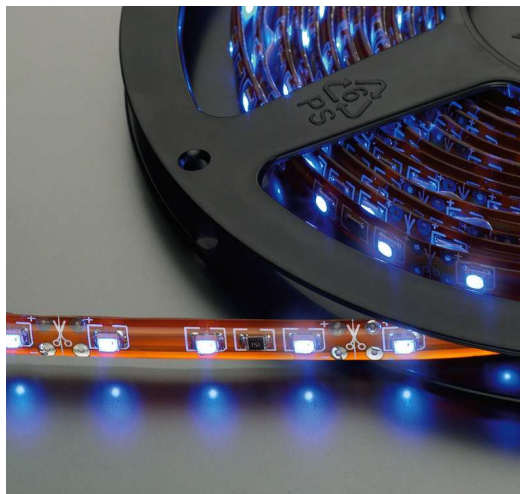

Flexible à LEDs, DC 12 V, bleu

Référence : LEDES-5MP/BL

Marque : Monacor

Description

Flexible à LEDs, DC 12 V, bleu

Installation facile en intérieur et extérieur grâce à une flexibilité optimale et un auto-collant sur la face arrière, tenant sur presque tous les types de surfaces. Parfaits pour des éclairages de pièces et décoratifs. Grâce aux petites dimensions, on peut l'utiliser là où les lampes standards usuelles ne peuvent pas l'être. Equipés d'extrémités de câble nues pour un branchement direct à une alimentation, interfaces DMX ou contrôleurs LEDs, optionnels.

Version protégée contre l'humidité

Avec LEDs SMD

Angle par LED 120°

Sécable en segments (blocs de 3 LEDs)

Gaine polyuréthane pour une utilisation en extérieur, IP65

Face arrière auto-collante

Avec 10 clips de maintien

Livré sur bobine plastique

Caractéristiques techniques

Caractéristique	Valeur
Couleur lumière	bleu
Flux lumineux	66 lm
Luminosité	300 mcd
Equipement	330 éléments, SMD 3528
Angle	120°
Alimentation	DC 12 V/1,5 A (0,5 A/m)
Tension fonctionnement	DC 12 V
Consommation	1,5 A
Largeur	8 mm
Longueur	5 m
Poids	150 g