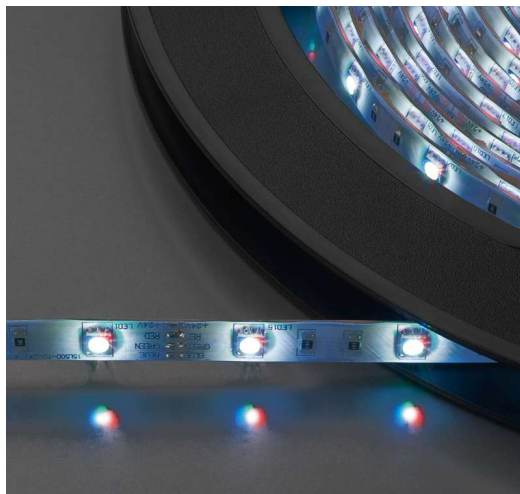

Flexible à LEDs, DC 24 V, RGB

Référence : LEDES-10MP/RGB

Marque : Monacor

Description

Flexible à LEDs, DC 24 V, RGB

Installation facile en intérieur et extérieur grâce à une flexibilité optimale et un auto-collant sur la face arrière, tenant sur presque tous les types de surfaces. Parfaits pour des éclairages de pièces et décoratifs. Grâce aux petites dimensions, on peut l'utiliser là où les lampes standards usuelles ne peuvent pas l'être. Equipés d'extrémités de câble nues pour un branchement direct à une alimentation, interface DMX ou contrôleur LED.

Version protégée contre l'humidité

Avec LEDs SMD

Angle par LED 120°

Sécable en segments de 5 LEDs

Gaine polyuréthane protégeant de l'humidité pour une utilisation en extérieur, IP65

Face arrière auto-collante

Avec 20 clips de maintien

Livré sur bobine plastique

Caractéristiques techniques

Caractéristique	Valeur
Couleur lumière	rouge/vert/bleu
Equipement	300 pièces, SMD 5050
Angle	120°
Alimentation	DC 24 V/2,5 A (0,4 A/m)
Tension fonctionnement	DC 24 V
Consommation	2,5 A
Largeur	10 mm
Longueur	10 m
Poids	725 g