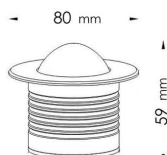

Spot à LED, encastrable, 3 W, RGB

Référence : LED-A/SBM3

Marque : Dune Lighting

Description

Pour balisage mural

IP 65

RGB 3en1, 3 W

Ouverture 45°

Symétrique

Points clés

- Pour balisage mural
- IP 65
- RGB 3en1, 3 W
- Ouverture 45°
- Symétrique

Caractéristiques techniques

Caractéristique	Valeur
Source	1 LED CREE® 3W RGB 3en1
Boîtier	PVC moulé / acier inoxydable
Anneau	Acier inoxydable 304
Verre	Verre trempé 8 mm
Indice de protection	IP65
Alimentation	24 V=
Câble	Câble 3 mètres HO7RN-F 4 x 0.75 mm
Poids	800 g
Température de fonctionnement	-20° à +40° C
Dimensions	Ø 80 x 76 mm