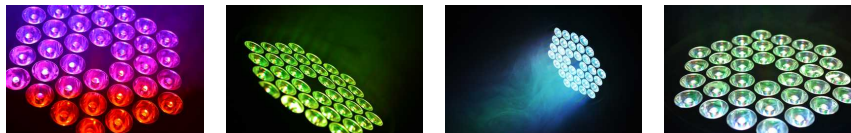

## LYRE à LEDs 36 x 3 W RGB 3 en 1

Référence : KINETIC  
 Marque : Dune Lighting

### Description

Nombre de couleurs: 16,7 millions  
 Nombre de canaux DMX: 6 - 12  
 Auto - musical - DMX 512  
 Pan: 540°  
 TILT: 270°  
 Refroidissement: Par air forcé

### Points clés

- 36 x 3 W LEDs, RGB, 3en1
- Ouverture 25°
- Strobe 20 Hz