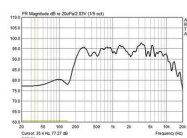

### Description

Haut-parleur mural Public Adress

Ligne 100 V

Sélecteur 5 niveaux pour 10/6/4/2 W/Arrêt

Bouton sélecteur rotatif remplaçable par un cache pour empêcher tout dérèglage intempestif de la puissance

### Caractéristiques techniques

Caractéristique	Valeur
Actif / passif	passif
Technologie de transmission	100 V
Puissance admissible, totale	10 W
Puissance (RMS)	10/6/4/2 W
Bande passante	95-19000 Hz
Nombre de haut-parleurs	1
Dimensions haut-parleur	16 cm (6,5")
Angle	H120°/V120°
Angle de diffusion horizontal	120°
Angle de diffusion vertical	120°
Matériau boîtier	bois
Couleur	blanc
Montage	Plaque de support
protégé contre les jets de ballon	oui
Température fonc.	0-40 °C
Dimensions	300 x 200 x 90 mm
Largeur	300 mm
Hauteur	200 mm
Profondeur	90 mm
Poids	2,3 kg
Entrées	bornier à vis
Dimensions emballage (l x H x P)	0,11 x 0,23 x 0,32 m
Poids brut	2,58 kg
Poids net	2,38 kg