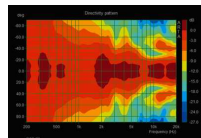

### Description

Haut-parleur mural Public Adress

Ligne 100 V

Sélecteur 5 niveaux pour 10/6/4/2 W/Arrêt

Bouton sélecteur rotatif remplaçable par un cache pour empêcher tout dérèglage intempestif de la puissance

### Caractéristiques techniques

Caractéristique	Valeur
Actif / passif	passif
Technologie de transmission	100 V
Puissance admissible, totale	10 W
Puissance (RMS)	10/6/4/2 W
Bande passante	95-19000 Hz
Nombre de haut-parleurs	1
Dimensions haut-parleur	16 cm (6,5")
Angle	H120°/V120°
Angle de diffusion horizontal	120°
Angle de diffusion vertical	120°
Matériau boîtier	bois
Couleur	blanc
Montage	Plaque de support
protégé contre les jets de ballon	oui
Température fonc.	0-40 °C
Dimensions	300 x 200 x 90 mm
Largeur	300 mm
Hauteur	200 mm
Profondeur	90 mm
Poids	2,3 kg
Entrées	bornier à vis
Dimensions emballage (l x H x P)	0,11 x 0,23 x 0,32 m
Poids brut	2,58 kg
Poids net	2,38 kg