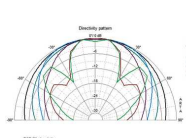

### Description

Haut-parleur mural Public Adress

Ligne 100 V

Sélecteur 5 niveaux pour 10/6/4/2 W/Arrêt

Bouton sélecteur rotatif remplaçable par un cache pour empêcher tout dérèglage intempestif de la puissance

### Caractéristiques techniques

Caractéristique	Valeur
Actif / passif	passif
Technologie de transmission	100 V
Puissance admissible, totale	10 W
Puissance (RMS)	10/6/4/2 W
Bande passante	95-19000 Hz
Nombre de haut-parleurs	1
Dimensions haut-parleur	16 cm (6,5")
Angle	H120°/V120°
Angle de diffusion horizontal	120°
Angle de diffusion vertical	120°
Matériau boîtier	bois
Couleur	blanc
Montage	Plaque de support
protégé contre les jets de ballon	oui
Température fonc.	0-40 °C
Dimensions	300 x 200 x 90 mm
Largeur	300 mm
Hauteur	200 mm
Profondeur	90 mm
Poids	2,3 kg
Entrées	bornier à vis
Dimensions emballage (l x H x P)	0,11 x 0,23 x 0,32 m
Poids brut	2,58 kg
Poids net	2,38 kg