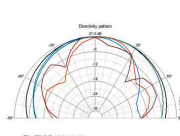

Haut-parleur Public adress, 100 V, 15 W, blanc

Référence : ESP-157/WS

Marque : Monacor

Description

Haut-parleur mural Public Adress
 Ligne 100 V via un transformateur audio avec 2 réglages de puissance
 Bonnes propriétés sonores grâce au système 2 voies
 Boîtier plastique au design particulier avec grille de protection métallique
 Face arrière close, vissée
 Possibilité de montage horizontal et vertical

Caractéristiques techniques

Caractéristique	Valeur
Actif / passif	passif
Technologie de transmission	100 V
Puissance admissible, totale	15 W
Puissance (RMS)	15/7,5 W
Bande passante	100-20000 Hz
Nombre de haut-parleurs	2
Dimensions haut-parleur	13 cm (5")
Pression sonore	91 dB/W/m
Angle	H120°/V100°
Angle de diffusion horizontal	120°
Angle de diffusion vertical	100°
Matériau boîtier	plastique
Couleur	blanc
Montage	vis de montage
Température fonc.	0-40 °C
Dimensions	240 x 340 x 105 mm
Largeur	240 mm
Hauteur	340 mm
Profondeur	105 mm
Poids	1,7 kg
Entrées	bornes à vis
Particularités	Système 2 voies
Dimensions emballage (l x H x P)	0,245 x 0,11 x 0,345 m
Poids brut	0,816 kg
Poids net	1,674 kg