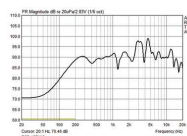

Haut-parleur Public adress, 100 V, 15 W, blanc

Référence : ESP-157/WS

Marque : Monacor

Description

Haut-parleur mural Public Adress
 Ligne 100 V via un transformateur audio avec 2 réglages de puissance
 Bonnes propriétés sonores grâce au système 2 voies
 Boîtier plastique au design particulier avec grille de protection métallique
 Face arrière close, vissée
 Possibilité de montage horizontal et vertical

Caractéristiques techniques

Caractéristique	Valeur
Actif / passif	passif
Technologie de transmission	100 V
Puissance admissible, totale	15 W
Puissance (RMS)	15/7,5 W
Bande passante	100-20000 Hz
Nombre de haut-parleurs	2
Dimensions haut-parleur	13 cm (5")
Pression sonore	91 dB/W/m
Angle	H120°/V100°
Angle de diffusion horizontal	120°
Angle de diffusion vertical	100°
Matériau boîtier	plastique
Couleur	blanc
Montage	vis de montage
Température fonc.	0-40 °C
Dimensions	240 x 340 x 105 mm
Largeur	240 mm
Hauteur	340 mm
Profondeur	105 mm
Poids	1,7 kg
Entrées	bornes à vis
Particularités	Système 2 voies
Dimensions emballage (l x H x P)	0,245 x 0,11 x 0,345 m
Poids brut	0,816 kg
Poids net	1,674 kg