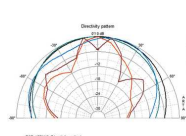

Haut-parleur Public adress, 100 V, 15 W, blanc

Référence : ESP-157/WS

Marque : Monacor

Description

Haut-parleur mural Public Adress
 Ligne 100 V via un transformateur audio avec 2 réglages de puissance
 Bonnes propriétés sonores grâce au système 2 voies
 Boîtier plastique au design particulier avec grille de protection métallique
 Face arrière close, vissée
 Possibilité de montage horizontal et vertical

Caractéristiques techniques

Caractéristique	Valeur
Actif / passif	passif
Technologie de transmission	100 V
Puissance admissible, totale	15 W
Puissance (RMS)	15/7,5 W
Bande passante	100-20000 Hz
Nombre de haut-parleurs	2
Dimensions haut-parleur	13 cm (5")
Pression sonore	91 dB/W/m
Angle	H120°/V100°
Angle de diffusion horizontal	120°
Angle de diffusion vertical	100°
Matériau boîtier	plastique
Couleur	blanc
Montage	vis de montage
Température fonc.	0-40 °C
Dimensions	240 x 340 x 105 mm
Largeur	240 mm
Hauteur	340 mm
Profondeur	105 mm
Poids	1,7 kg
Entrées	bornes à vis
Particularités	Système 2 voies
Dimensions emballage (l x H x P)	0,245 x 0,11 x 0,345 m
Poids brut	0,816 kg
Poids net	1,674 kg