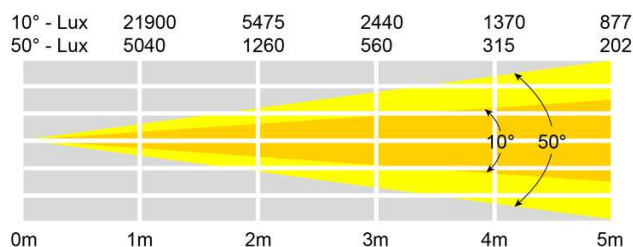

## Poursuite à LED 60 W blanc-chaud, zoom manuel

Référence : ELUM104A

Marque : Elumen8

### Description

La famille MP LED Fresnel est compacte, robuste et facile à utiliser, idéale pour les petites scènes, les studios et les applications d'éclairage d'écran. Ces projecteurs offrent un superbe rendement lumineux et bénéficient d'un refroidissement par ventilateur à température contrôlée pour un fonctionnement silencieux. L'affichage à 4 boutons poussoirs permet aux utilisateurs de sélectionner les modes DMX et de gradation manuelle ainsi que les courbes de gradation.-Garantie 2 ans-1 x LED COB 60 W blanc chaud (3200 K)-Réglage manuel de l'angle du faisceau : 10° à 50°.-5475 Lux à 2 m (plein régime)-CRI : 91-Fréquence de rafraîchissement de 1,8 kHz-Canaux DMX : 1 ou 2 sélectionnables-RDM (Remote Device Management)-0-100% de gradation-4 courbes de gradation dans les profils LED et halogène : linéaire, carrée, carrée inverse et courbe en S-Menu à 4 boutons poussoirs avec écran LCD-Connexion d'alimentation captive-Entrée/sortie XLR 3 broches-Cadre de filtre et volets inclus-Ventilateur à température contrôlée pour un fonctionnement silencieux-Consommation : 70 W-Alimentation électrique : 100~240 V, 50/60 Hz-Dimensions : 250 x 210 x 265 mm-Poids : 3.8 kg