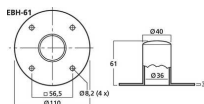

### Description

Insert pour pied,  
 adapté, grâce à une faible profondeur de montage, à des enceintes plus petites.  
 Version métallique laquée en noir  
 Livré avec 4 vis de montage  
 Pour diamètre standard (Ø 35 mm)

### Caractéristiques techniques

Caractéristique	Valeur
Type	insert pour pied
Convient pour	petites enceintes
Matériau	acier
Couleur	noir
Flasque	Ø 110 mm
Diamètre tube	Ø 35 mm
Longueur	61 mm
Poids	320 g