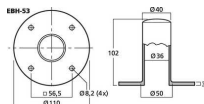

Insert pour pied enceinte, acier, noir

Référence : EBH-53

Marque : Monacor

Description

Insert à encastrer
pour enceintes
Version métallique laquée noir mat
Livré avec 4 vis de montage
Pour diamètre standard (Ø 35 mm)

Caractéristiques techniques

Caractéristique	Valeur
Type	insert pour pied
Convient pour	enceintes
Matériau	acier
Couleur	noir
Flasque	Ø 110 mm
Diamètre tube	Ø 35 mm
Longueur	102 mm
Poids	385 g