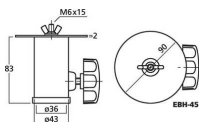

Adaptateur pour pied, filetage M6

Référence : EBH-45

Marque : Monacor

Description

Adaptateur pour pied

Pour colonnes sonores PA avec filetage M6, par exemple ETS-215TW/WS, ETS-210TW/WS ou ETS-215/WS

Convient pour pieds avec diamètre standard (Ø 35 mm)

Version métallique laquée en noir

Boulons filetés M6 x 15 mm avec écrous papillon

Charge maximale 7,5 kg

Pour des colonnes sonores supérieures à 5 kg, les deux étriers de montage livrés avec les colonnes doivent être utilisés pour des raisons de sécurité.

Caractéristiques techniques

Caractéristique	Valeur
Type	adaptateur
Convient pour	colonne sonore PA
Type	écrous filetés M6x15 mm
Matériau	acier
Couleur	noir
Flasque	Ø 90 mm
Inclinable	
Diamètre tube	Ø 35 mm
Longueur	83 mm
Poids	285 g