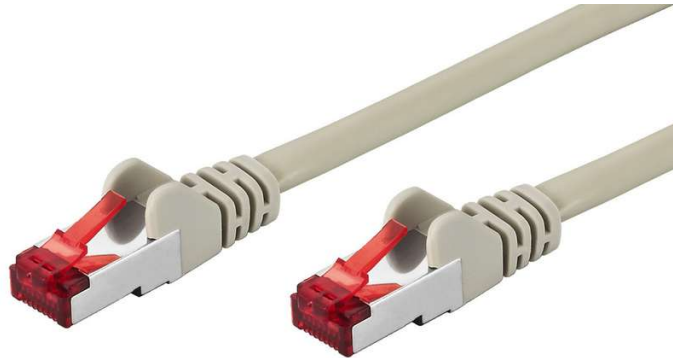

## Câble réseau Ethernet RJ45, Cat-6, S/FTP, 0,5 m, blindage multiple

Référence : CAT-605

Marque : Monacor

### Description

Cordon réseau Cat-6, blindage multiple, S/FTP  
1 GBit/s  
Paires de conducteurs, feuillard métallique (PiMF)  
Blindage commun tressé  
Fiches RJ45 avec manchon câble moulé  
Surfaces de contact plaquées or  
Configuration selon EIA/TIA 568  
Spécification câble 4x2xAWG 27/7 CU  
Longueur 50 cm

### Caractéristiques techniques

Caractéristique	Valeur
Domaine utilisation	1000BASE-T Ethernet
Fiches	2 x RJ45 mâle
Spécifications câble	4x2xAWG 27/7 CU, S/FTP
Longueur	0,5 m
Couleur	gris
Nombre de conducteurs	4x 2 paires
Blindage	S/FTP
Charge admissible	Cat6, 250 MHz
Poids	24 g