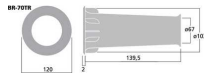

Event bass-reflex SV = 38,4 cm²

Référence : BR-70TR

Marque : Monacor

Description

Event bass-reflex SV=38,4 cm²

En forme de pavillon

Plastique (ABS)

Flux d'air optimisé, faible bruit d'écoulement

Caractéristiques techniques

Caractéristique	Valeur
Ø intérieur	Ø 67 mm
Ø extérieur	Ø 103 mm
Longueur	139,5 mm
Ø collerette	Ø 120 mm
Surface (SV)	38,4 cm ²
Matériau	plastique (ABS)