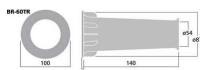

Event bass-reflex SV = 26,4 cm²

Référence : BR-60TR

Marque : Monacor

Description

Event bass-reflex SV=26,4 cm²

En forme de pavillon

Plastique (ABS)

Flux d'air optimisé, faible bruit d'écoulement

Caractéristiques techniques

Caractéristique	Valeur
Ø intérieur	Ø 54 mm
Ø extérieur	Ø 87 mm
Longueur	140 mm
Ø collerette	Ø 100 mm
Surface (SV)	26,4 cm ²
Matériau	plastique (ABS)