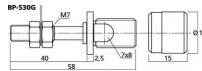

### Description

Paire de fiches banane "High end".  
Version plaquée or, particulièrement massive  
A visser ou enficher  
Pour ébénisterie jusqu'à 27 mm  
Non isolées

### Caractéristiques techniques

Caractéristique	Valeur
Type	fiches HP
Type	vissable / enfichable
Couleur	doré
Matériau	métal
Convient pour	pour ébénisterie jusqu'à 27 mm
Température fonc.	0-40 °C
Dimensions	voir dessin
Poids	71 g (paire)
Unité d'emballage	2
Dimensions emballage (l x H x P)	0,095 x 0,018 x 0,15 m
Poids brut	0,077 kg
Poids net	0,071 kg