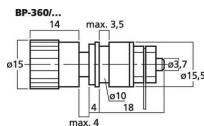

Bornier à vis, prise banane châssis, rouge

Référence : BP-360/RT

Marque : Monacor

Description

Borne à vis
Avec trou transversal
Version standard

Caractéristiques techniques

Caractéristique	Valeur
Type	pince
Type	Appareils
Nombre	1
Type	avec trou transversal
Couleur / Repère couleur	rouge
Matériau	plastique / métal
Température fonc.	0-40 °C
Dimensions	voir dessin
Poids	10 g
Particularités	version standard robuste