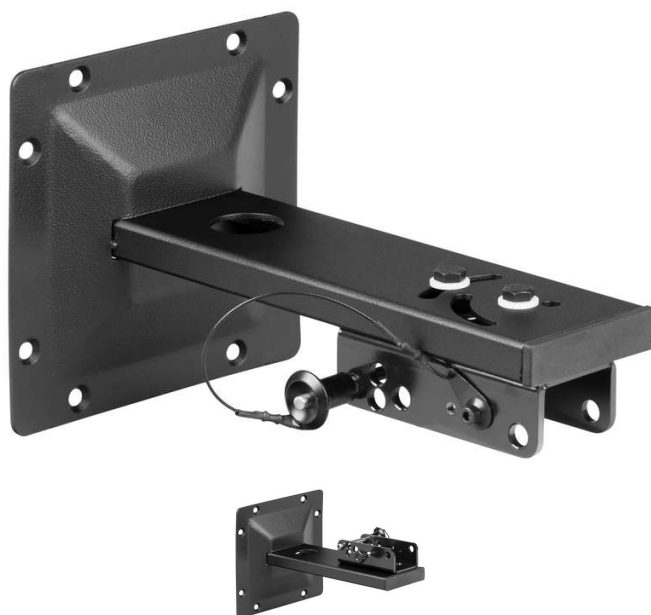

## Fixation murale pour AX16CL et AX8CL

Référence : AX-KPTWAX16CL

Marque : Axiom

### Description

Fixation murale pour AX16CL et AX8CL