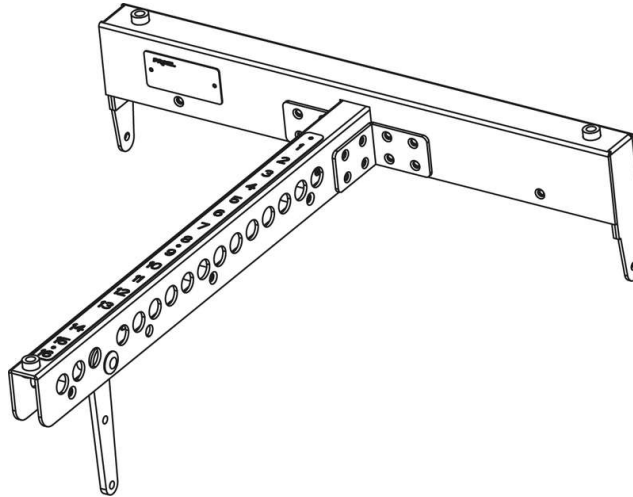

Flying bar pour suspendre le subwoofer SW215 et le line-array AX2065, noire

Référence : AX-KPTSW215

Marque : Axiom

Description

Flying bar pour suspendre le subwoofer SW215 et le line-array AX2065, noire