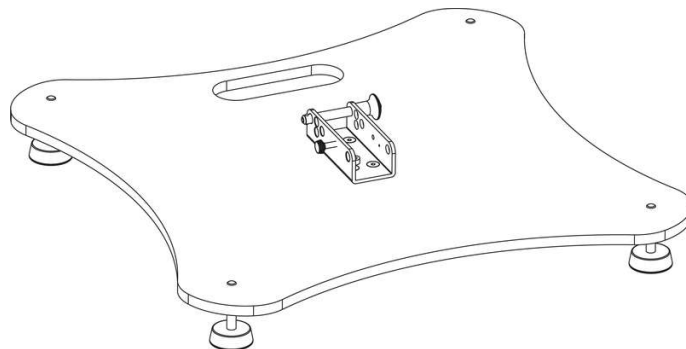

Embase lourde pour AX16CL et AX8CL

Référence : AX-KPTSTANDAX16CL

Marque : Axiom

Description

Embase lourde pour AX16CL et AX8CL