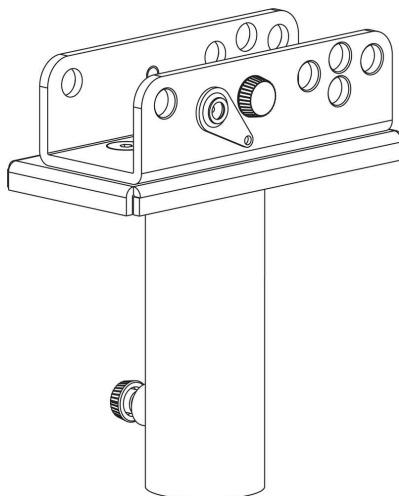

Adaptateur de fixation pour AX16CL et AX8CL sur pied d'enceinte 35mm

Référence : AX-KPTPOLEAX16CL

Marque : Axiom

Description

Adaptateur de fixation pour AX16CL et AX8CL sur pied d'enceinte 35mm