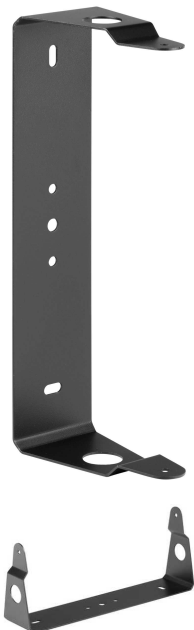

## Lyre d'accroche murale pour ED23

Référence : AX-KPTED23B

Marque : Axiom

### Description

Lyre d'accroche murale pour ED23